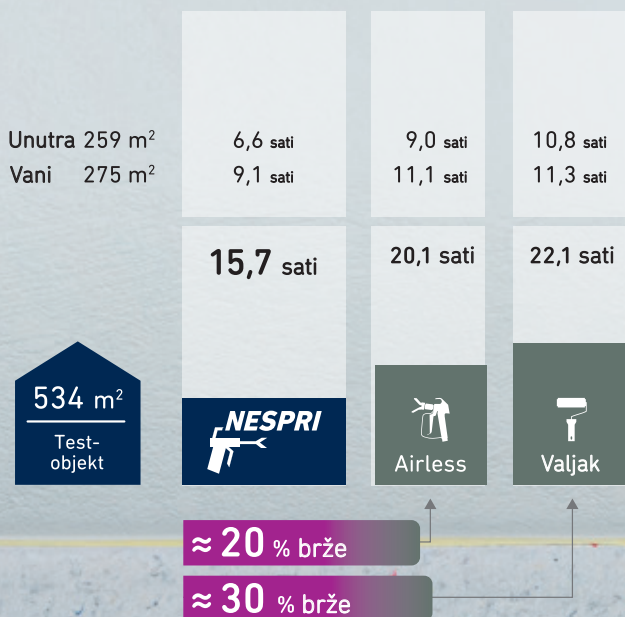

Nespri je jedina tehnologija špricanja bez maglice. To je omogućeno patentiranom dvostrukom mlaznicom i specijalnim bojama, koje su savršeno usklađene sa svim komponentama sistema koje su dostupne samo u **Nespriju**.

Nespri špricanje bez maglice znači

- preciznije nanošenje boje
- manja potreba za zaštitom okolnih površina
- brži radovi na fasadi
- ... u usporedbi s drugim Airless uređajima

BRŽE

UČINKOVITIJE

Amortizacija Nespri-uređaja* nakon ca. 5.000 m²