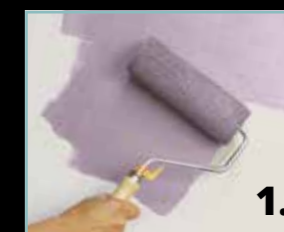

RÉVOLUTION
CRÉATIVE

id

Visokootporna
Periva

PERLE DE NACRE

PERLA BOJA
ZIDOVI • PANELI

Fabrication et Art de vivre à la française

PERLE DE NACRE

PERLA BOJA
ZIDOVI • PANELI

PERLE DE NACRE PERLA BOJA

Perle de nacre je sedefasta perla boja koja će obući vaše zidove u svjetlo i luksuz.

PRIPREMA

Perle de nacre se može koristiti na svim glatkim podlogama (osobito gipskartonskim pločama) koje su zdrave, čiste i suhe. Nanesite dva sloja **Temelj Zidni Za Boje** prema uputama na pakiranju. *NE NANOSITI NA TAPETE.*

NANOŠENJE

Dobro promiješati prije upotrebe.

1. Nanesite dva vrlo tanka sloja **Perle de nacre** s valjkom od flok spužve. Sušenje ± 2h između slojeva. Za svijetle nijanse poput **Diamant** ili **Perle** dovoljan je jedan sloj.

2. Nanesite zadnji sloj **Perle de nacre** s **Deco Gladilicom Inox** ili **Deco Gleterom Inox**. Nanesite valovitim kretnjama u svim smjerovima kako bi istakli sedefasti odsjaj.

Redovno brišite rub alata vlažnom spužvom kako biste uklonili nakupljen višak boje i tako izbjegli grebanje.

Važno: Rubovi alata moraju biti u dobrom stanju, u suprotnom možete stvoriti oštećenja po površini.

3. Efekt perla pijeska: Dodajte pakiranje finih perlica **Perles de Soie** u pakiranje **Perle de Nacre**. Dobro promiješajte i nanesite dva tanka sloja s **Deco Kistom** u nepravilnim križnim pokretima. Sušenje ± 4 sata između slojeva.

1.